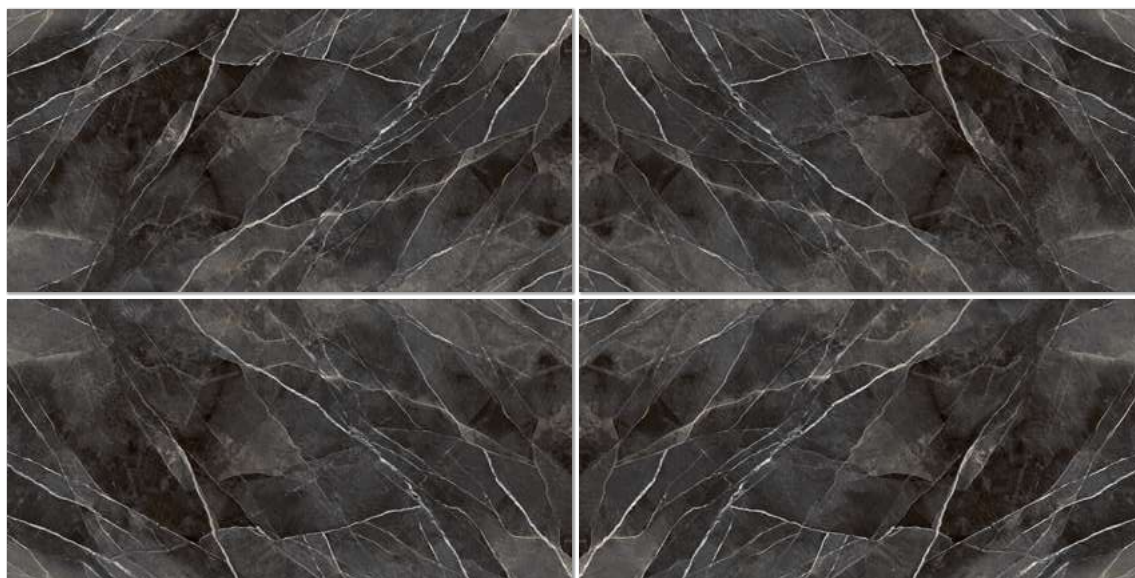

Calacatta Black Bocciardato Book Match

1620x3240 mm / 63.7"x127.5"

Face A

Face B

1620x3240 mm ◆ Laminam 5 | Laminam 12+ | Laminam 20+

Asymetria pomiędzy wzorami Book Match waha się w zakresie 3 cm (1.18").
Naturalna asymetria między wzorami płyt Book Match jest nieodłączną cechą kompozycji.

◆ FULL SIZE

Format płyty bez kalibracji

Prezentowane wzory i kolory są poglądowe.