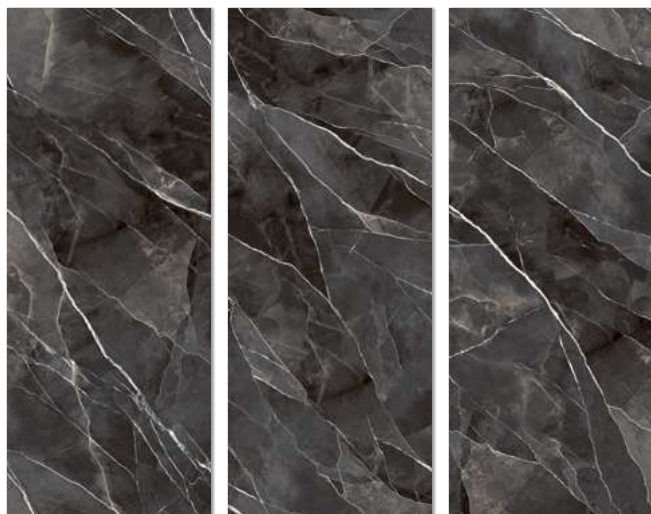

◆ FULL SIZE

Format płyty bez kalibracji

Prezentowane wzory i kolory są poglądowe.

Calacatta Black Lucidato Starlit

1200x3000 mm / 47.2"x118.1"

3 rodzaje wzoru sprzedawane losowo

1200x3000 mm Laminam 5+
1200x3000 mm ◆ Laminam 5

◆ FULL SIZE

Format płyty bez kalibracji

Prezentowane wzory i kolory są poglądowe.

Cristallo Gold

“To ponadczasowy wzór naśladowujący kwarcyt o niezwykle delikatnych beżowych, bursztynowych i złotych żyłkach na mlecznym tle. Spiek Laminam wspaniale oddaje wyrafinowane piękno tej wyjątkowej skały, a co nie mniej ważne – eteryczną urodę spleta z doskonałymi parametrami technicznymi i użytkowymi, tak jak w naturalnym kwarcycie. Dzięki temu Cristallo Gold staje się uniwersalnym rozwiązaniem do stosowania w dowolnej roli.

Prezentowane wzory i kolory są poglądowe.

Onice Grigio

Naśladuje szarobeżowy onyks ze spokojnymi pasmami o niewielkich, ale czytelnych różnicach tonalnych. Jest zarazem klasyczny i nowoczesny, wyrafinowany, ale w zupełnie bezpretensjonalny sposób. Przywodzi na myśl stronice książki, która stopniowo odsłania fascynującą historię.