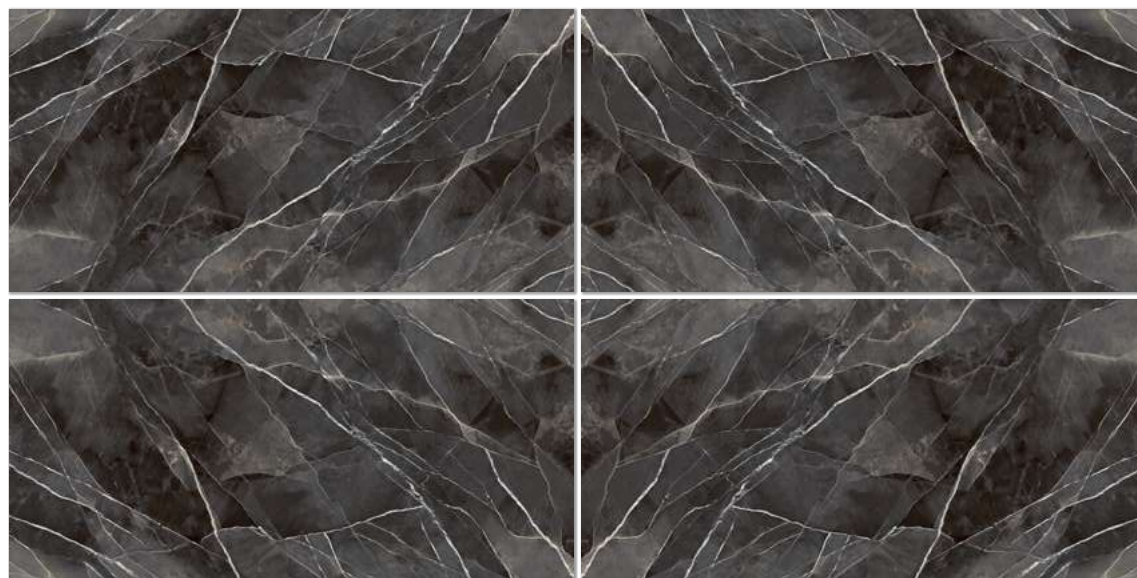

Przesunięcie wzoru pomiędzy płytami w zakresie 3 cm (1.18")

Calacatta Black Lucidato Starlit Book Match

1620x3240 mm / 63.7"x127.5"

Face A

Face B

1620x3240 mm ◆ Laminam 5 | Laminam 12+

Asymetria pomiędzy wzorami Book Match waha się w zakresie 3 cm (1.18").
Naturalna asymetria między wzorami płyt Book Match jest nieodłączną cechą kompozycji.

◆ FULL SIZE

Format płyty bez kalibracji

Prezentowane wzory i kolory są poglądowe.

Cristallo Gold

“To ponadczasowy wzór naśladowujący kwarcyt o niezwykle delikatnych beżowych, bursztynowych i złotych żyłkach na mlecznym tle. Spiek Laminam wspaniale oddaje wyrafinowane piękno tej wyjątkowej skały, a co nie mniej ważne – eteryczną urodę spleta z doskonałymi parametrami technicznymi i użytkowymi, tak jak w naturalnym kwarcycie. Dzięki temu Cristallo Gold staje się uniwersalnym rozwiązaniem do stosowania w dowolnej roli.